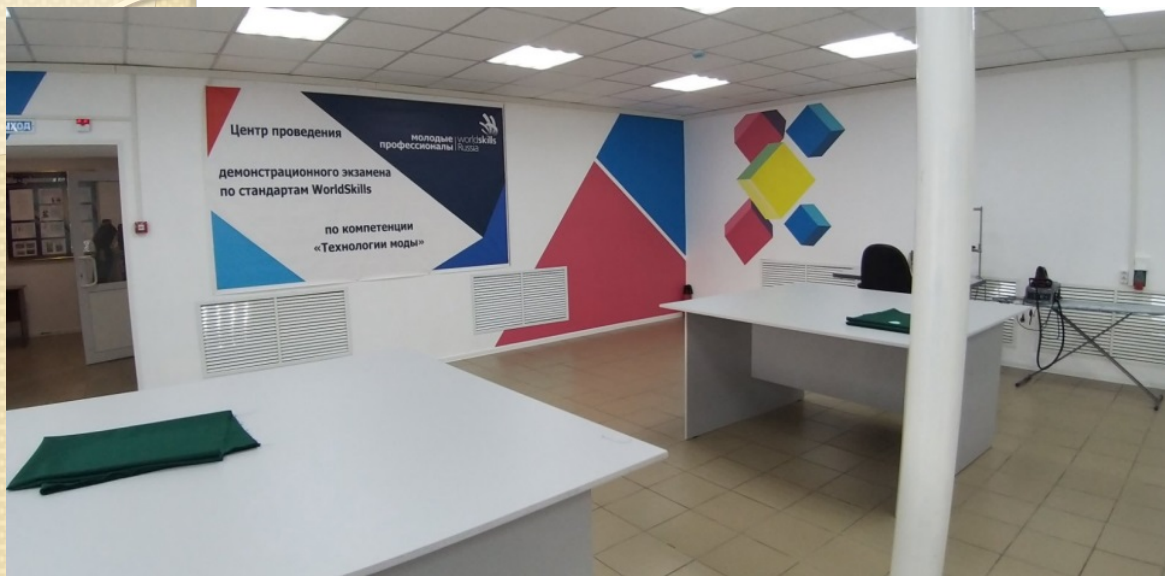

Вход в здание общежития и
инклюзивного отделения

Общежитие

Архитектурная доступность

Вход в общежитие

Проход к учебным кабинетам и лабораториям

АКТОВЫЙ ЗАЛ

КАБИНЕТ ИНФОРМАЦИОННЫХ
ТЕХНОЛОГИЙ

**МАТЕРИАЛЬНО – ТЕХНИЧЕСКОЕ
ОСНАЩЕНИЕ**

Кабинет ПДД

Учебная автомашина Лада-веста для
обучения вождению

Микроавтобус Форд для
транспортировки

Сенсорная комната

Специальное коррекционное оборудование

Ш
ужук”

Центр проведения ДЭ по
компетенции «Технологии моды»